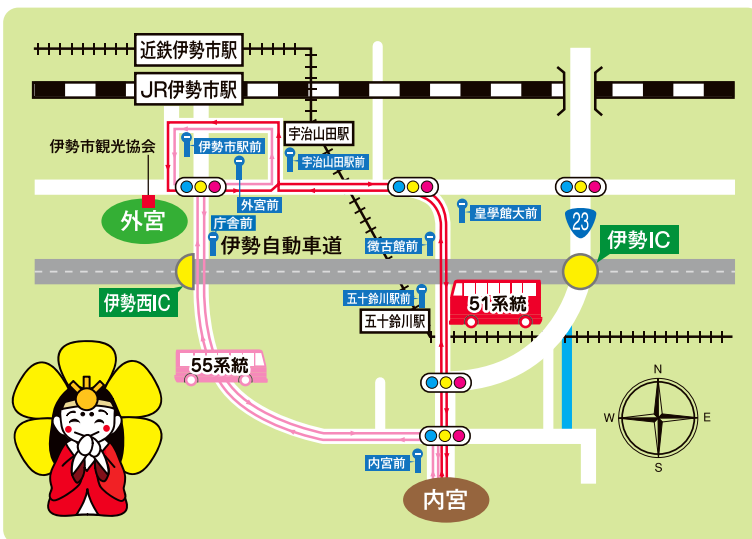

## 鉄道駅から伊勢神宮への路線バスマップ

### 徴古館前経由51系統

6時台～19時台まで運行  
※土日祝日は18時台まで運行

### 庁舎前経由55系統

6時台～17時台まで運行

詳細な時刻表につきましては、  
三重交通HPをご覧ください。

[https://www.sanco.co.jp/bus\\_stop/](https://www.sanco.co.jp/bus_stop/)

### 路線バス(片道料金)

五十鈴川駅前 ↔ 内宮前	300円
外宮前 ↔ 内宮前	520円
内宮前 ↔ 宇治山田駅前・伊勢市駅前	520円

※料金は変更される場合があります。

※道路の渋滞状況により、ダイヤが大幅に遅れることがあります。時間に余裕を持ってご乗車ください。