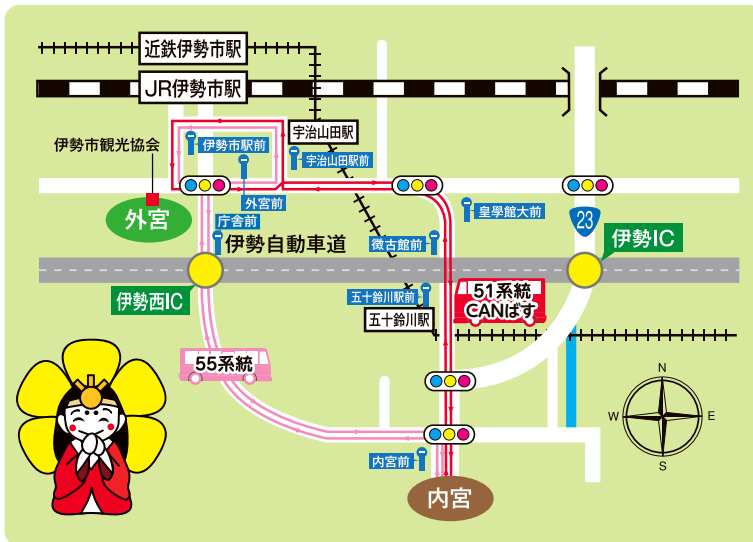

二見浦

4

二見エリア

二見浦周辺の駐車場案内

1	二見浦海水浴場駐車場	夫婦岩まで徒歩 約15分	150台
2	二見総合駐車場	夫婦岩まで徒歩 約10分	220台
3	二見老人福祉センター	夫婦岩まで徒歩 約10分 ※1月4日以降の駐車はご遠慮ください。	120台
4	伊勢市二見総合支所	夫婦岩まで徒歩 約10分 ※1月4日以降の駐車はご遠慮ください。	20台
5	音無山公園駐車場	夫婦岩まで徒歩 約5分	30台

P …民間有料駐車場

夫婦岩、二見興玉神社にお越しの皆様へ う回路のご利用を協力ください

大晦日から元旦にかけて、二見興玉神社の参道は大変混み合いますので、混雑時は、警察官及び警備員の案内にご協力いただき、う回路として、二見トンネル(歩行者・自転車用)をご利用ください。
混雑時・う回路の順路は地図上の青色矢印に沿ってお進みいただきますよう、ご協力をお願いいたします。

鉄道駅から伊勢神宮への路線バスマップ

微古館前経由51系統
CANIはす

6時台~18時台まで運行

庁舎前経由55系統

6時台~19時台まで運行

詳細な時刻表につきましては、
三重交通HPをご覧ください。

https://www.sanco.co.jp/bus_stop/

路線バス(片道料金)

五十鈴川駅前	↔	内宮前	300円
外宮前	↔	内宮前	520円
内宮前	↔	宇治山田駅前	520円

※料金に変更される場合があります。

問い合わせ先

伊勢地域観光交通対策協議会

事務局 伊勢市交通政策課(平日のみ) ☎0596-21-5703

交通対策に関すること

交通対策内宮周辺本部	(期間中の土・日・祝)	☎080-8262-0410
交通対策サンアリーナ周辺本部	(パーク&バスライド 実施日のみ)	☎080-8262-0411 ☎080-8262-0412

観光案内に関すること

外宮前観光サービスセンター ☎0596-23-3323
伊勢市駅観光案内所 ☎0596-65-6091 二見浦観光案内所 ☎0596-43-2331