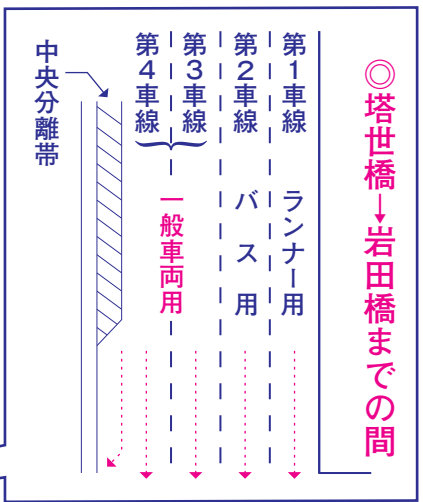

**県道32号(伊勢道路)**  
内宮周辺が大変混雑しますので、伊勢二見鳥羽ライン、第2伊勢道路へう回をお願いします。

神宮周辺の交通情報は  
HP「[らくらく伊勢もうで](#)」をご覧ください。

右図に続く

# 秩父宮賜杯

# 第56回全日本大学駅伝対校選手権大会

# 交通規制のおしらせ

**11月3日(日)**  
**熱田神宮→伊勢神宮**  
**スタートAM8:10～PM3:00**

(交通規制への協力をお願い)

秩父宮賜杯第56回全日本大学駅伝対校選手権大会が11月3日(日)熱田神宮西門から伊勢神宮内宮前までのコースで行われますが、おおむね次のとおり車両の交通規制を実施いたします。なお、規制場所近くには立看板や横断幕が設置されたり、警察官がいますので指示に従って通行してください。皆様のご協力をお願いします。