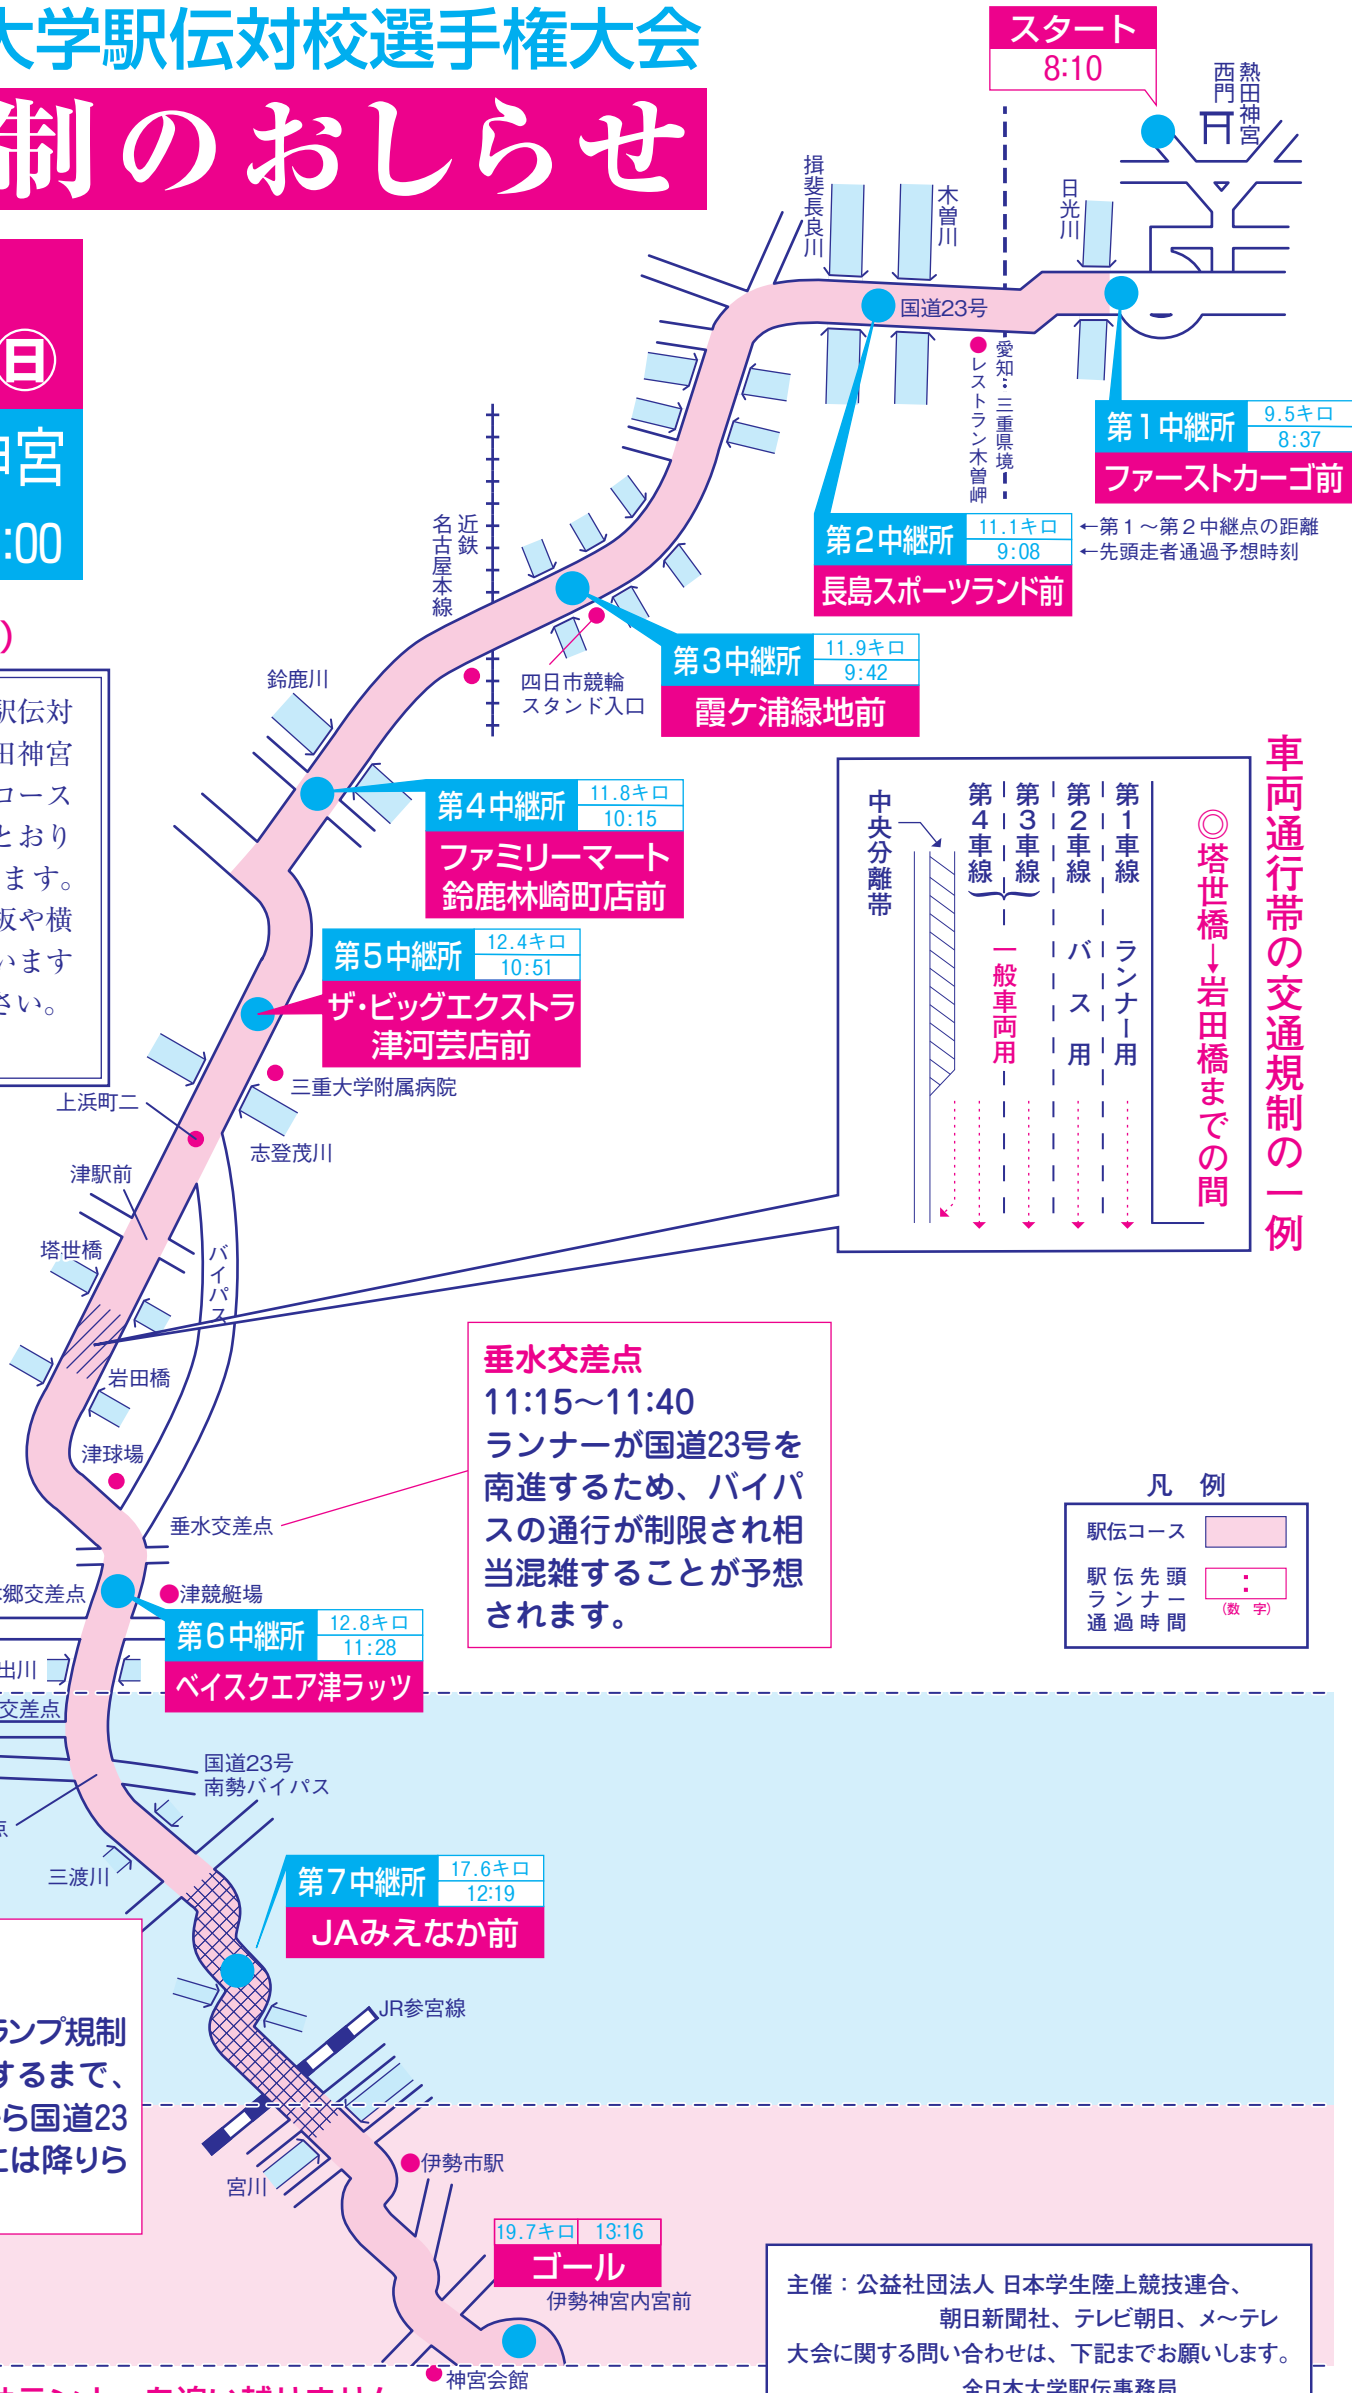

**A図**

秩父宮賜杯  
第56回全日本大学駅伝対校選手権大会

**交通規制のおしらせ**

○駅伝コースに当たる宮町交差点から度会橋西詰の区間については  
**11:40~13:40**までの間通行が制限されます。

主な規制場所と時間は次のとおりです。

地点	場所	規制内容	規制開始時間
①	小舟江町北交差点	伊勢、志摩方面に向かう車両は中勢バイパスへう回してください	11:15
②	小津町交差点	伊勢、志摩方面に向かう車両は国道23号へう回してください	11:20
③	鎌田町交差点	伊勢、志摩方面に向かう車両は国道23号へう回してください	11:30
④	宮町交差点		11:40
⑤	大津町交差点		11:43
⑥	朝田町南交差点		11:43
⑦	立田町交差点	④~⑩区間は上下線ともに	11:43
⑧	稲木町交差点	車両通行禁止規制となります	11:55
⑨	有爾中交差点	規制開始までにう回してください	11:46
⑩	湯田1交差点		12:00
⑪	掛橋交差点		12:10
⑫	度会橋西詰		12:20

注○各交差点ともランナー通過時間まで交通規制が実施されます。  
○ランナーの進行状況により、規制開始時間の変更もあります。

**凡例**

- 駅伝コース (赤線)
- う回道路 (青線)
- 進行方向 (矢印)
- 駅伝先頭ランナー通過予定時間 (数字)

**11月3日(日)**

熱田神宮→伊勢神宮  
スタートAM8:10~PM3:00

**B図**

主な規制場所と時間は次のとおりです。

地点	場所	規制内容	規制開始時間
⑫	度会橋西詰	北進車両は直進禁止、右折・左折可	12:20
⑬	宮町交差点	津・松阪方面に向かう車両は国道23号へう回してください	12:30
⑭	外宮北交差点	御幸道路への車両は進入禁止、内宮・志摩方面への車両は御本道路へう回誘導有り	12:30
⑮	二見街道入口交差点	御幸道路へ車両の進入を規制する	12:30
⑯	神田久志本町1	御幸道路へ車両の進入を規制する	12:30
⑰	中村町北交差点	内宮・志摩方面に向かう車両は浦田駐車場へう回してください	12:40
⑱	中村町交差点	御幸道路へ車両の進入を規制する、津・松阪方面への車両は国道23号へう回誘導有り	12:40
⑲	宇治浦田町交差点	⑱~⑳区間は上下線とも車両通行禁止規制となります。	10:55
⑳	伊勢神宮内宮	規制開始までにう回してください	10:55

注○各交差点ともランナー通過時間まで交通規制が実施されます。  
○ランナーの進行状況により、規制開始時間の変更もあります。

**国道23号 ⑱~⑳の間**  
10:55 ~ 15:00 車両通行禁止  
観光バス(マイクロ含む)は、7:00~15:30の間は内宮方面での乗降、駐車できません。陸上競技場方面に向ってください。  
7:00~内宮方面の駐車場は使用不可となります。

**県道12号(伊勢南勢線)⑱付近**  
10:55 ~ 15:00 車両通行禁止  
南伊勢町方面から内宮前を経由し、伊勢市内へ通り抜けできません。

# 交通規制のおしらせ

**11月3日(日)**  
**熱田神宮→伊勢神宮**  
**スタートAM8:10～PM3:00**

(交通規制への協力をお願い)

秩父宮賜杯第56回全日本大学駅伝対校選手権大会が11月3日(日)熱田神宮西門から伊勢神宮内宮前までのコースで行われますが、おおむね次のとおり車両の交通規制を実施いたします。なお、規制場所近くには立看板や横断幕が設置されたり、警察官がいますので指示に従って通行してください。皆様のご協力をお願いします。