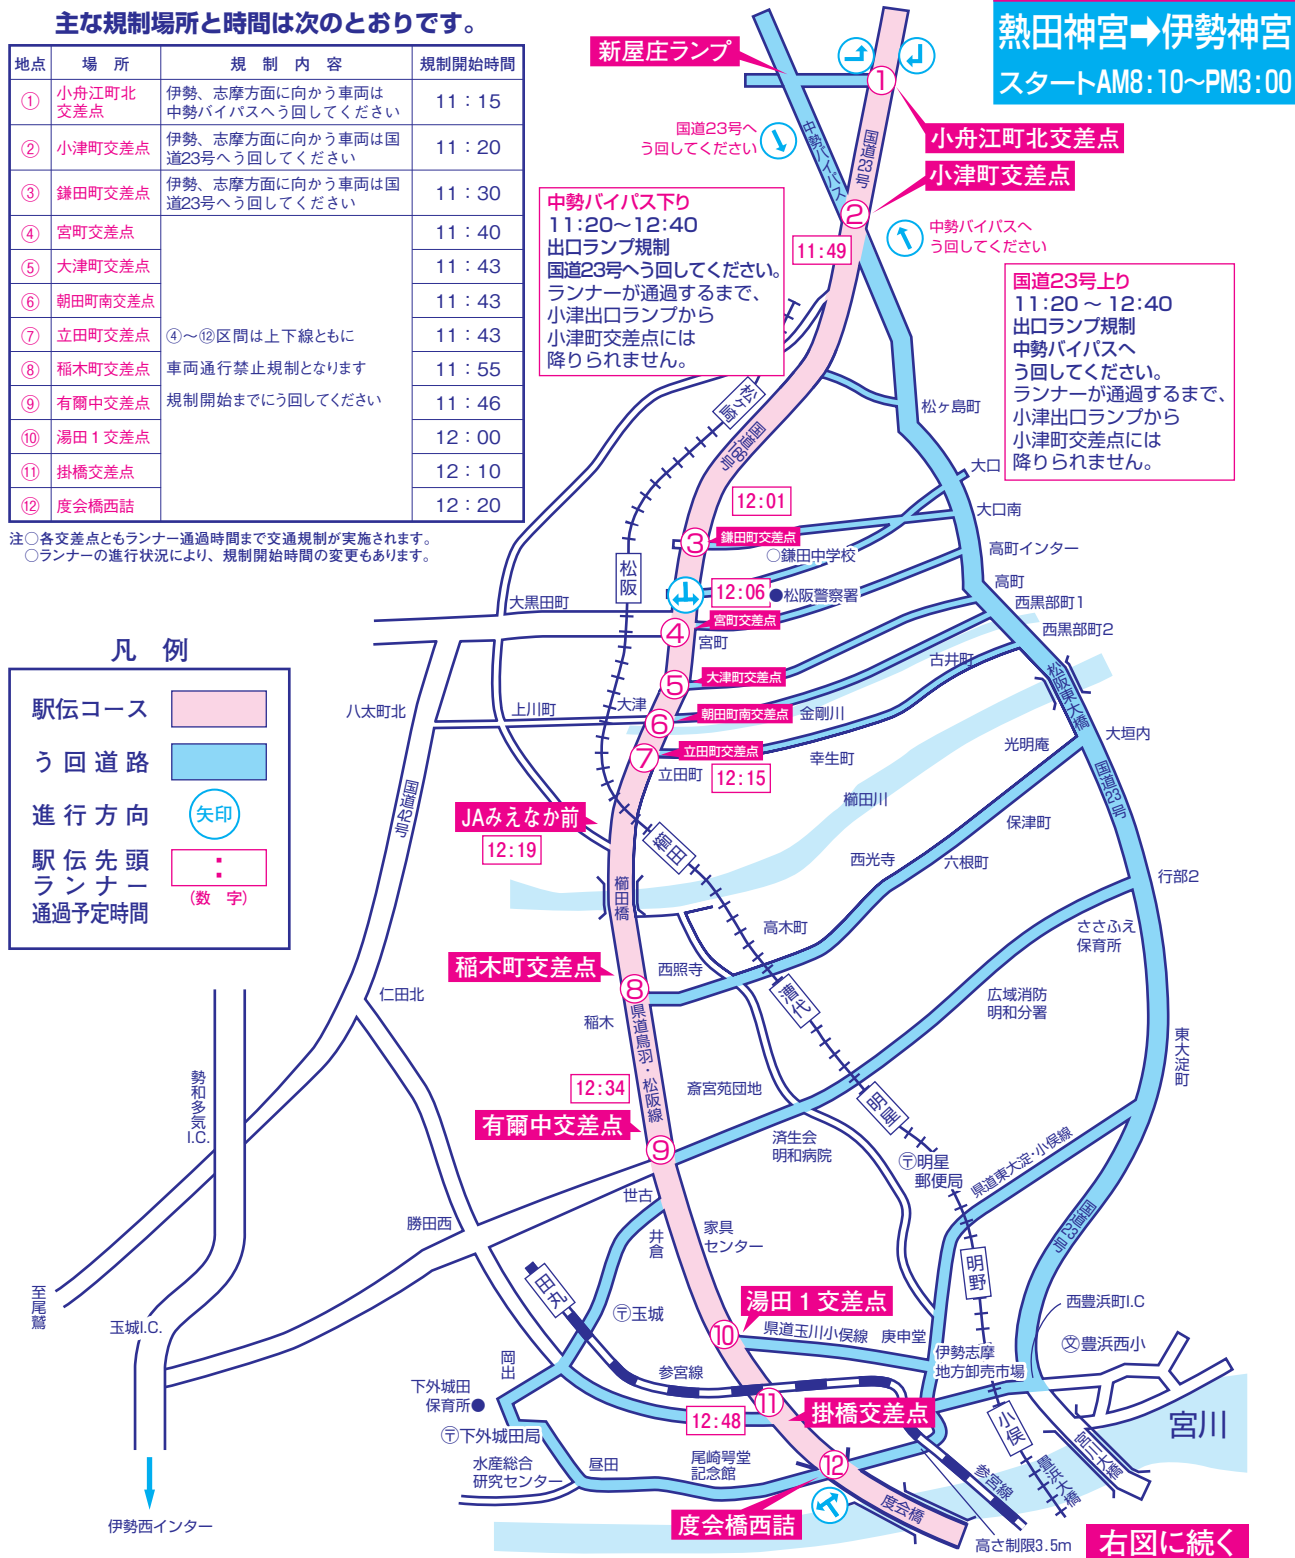

**A図**

秩父宮賜杯  
第56回全日本大学駅伝対校選手権大会

**交通規制のおしらせ**

○駅伝コースに当たる宮町交差点から度会橋西詰の区間については  
**11:40~13:40**までの間通行が制限されます。

主な規制場所と時間は次のとおりです。

地点	場所	規制内容	規制開始時間
①	小舟江町北交差点	伊勢、志摩方面に向かう車両は中勢バイパスへう回してください	11:15
②	小津町交差点	伊勢、志摩方面に向かう車両は国道23号へう回してください	11:20
③	鎌田町交差点	伊勢、志摩方面に向かう車両は国道23号へう回してください	11:30
④	宮町交差点		11:40
⑤	大津町交差点		11:43
⑥	朝田町南交差点		11:43
⑦	立田町交差点	④~⑩区間は上下線ともに	11:43
⑧	稲木町交差点	車両通行禁止規制となります	11:55
⑨	有爾中交差点	規制開始までにう回してください	11:46
⑩	湯田1交差点		12:00
⑪	掛橋交差点		12:10
⑫	度会橋西詰		12:20

注○各交差点ともランナー通過時間まで交通規制が実施されます。  
○ランナーの進行状況により、規制開始時間の変更もあります。

**凡例**

- 駅伝コース (赤線)
- う回道路 (青線)
- 進行方向 (矢印)
- 駅伝先頭ランナー通過予定時間 (数字)

**11月3日(日)**

熱田神宮→伊勢神宮  
スタートAM8:10~PM3:00

**B図**

主な規制場所と時間は次のとおりです。

地点	場所	規制内容	規制開始時間
⑫	度会橋西詰	北進車両は直進禁止、右折・左折可	12:20
⑬	宮町交差点	津・松阪方面に向かう車両は国道23号へう回してください	12:30
⑭	外宮北交差点	御幸道路への車両は進入禁止、内宮・志摩方面への車両は御本道路へう回誘導有り	12:30
⑮	二見街道入口交差点	御幸道路へ車両の進入を規制する	12:30
⑯	神田久志本町1	御幸道路へ車両の進入を規制する	12:30
⑰	中村町北交差点	内宮・志摩方面に向かう車両は浦田駐車場へう回してください	12:40
⑱	中村町交差点	御幸道路へ車両の進入を規制する、津・松阪方面への車両は国道23号へう回誘導有り	12:40
⑲	宇治浦田町交差点	⑱~⑳区間は上下線とも車両通行禁止規制となります。	10:55
⑳	伊勢神宮内宮	規制開始までにう回してください	10:55

注○各交差点ともランナー通過時間まで交通規制が実施されます。  
○ランナーの進行状況により、規制開始時間の変更もあります。

**国道23号 ⑱~⑳の間**  
10:55 ~ 15:00 車両通行禁止  
観光バス(マイクロ含む)は、7:00~15:30の間は内宮方面での乗降、駐車できません。陸上競技場方面に向ってください。  
7:00~内宮方面の駐車場は使用不可となります。

**県道12号(伊勢南勢線)⑱付近**  
10:55 ~ 15:00 車両通行禁止  
南伊勢町方面から内宮前を経由し、伊勢市内へ通り抜けできません。

車両通行帯の交通規制の一例

**垂水交差点**  
 11:15～11:40  
 ランナーが国道23号を南進するため、バイパスの通行が制限され相当混雑することが予想されます。

**小津ランプウェイ**  
 11:20～12:40  
 上下線ともに出口ランプ規制  
 ランナーが通過するまで、小津出口ランプから国道23号小津町交差点には降りられません。

凡例

駅伝コース	(赤線)
駅伝先頭ランナー通過時間	(数字)