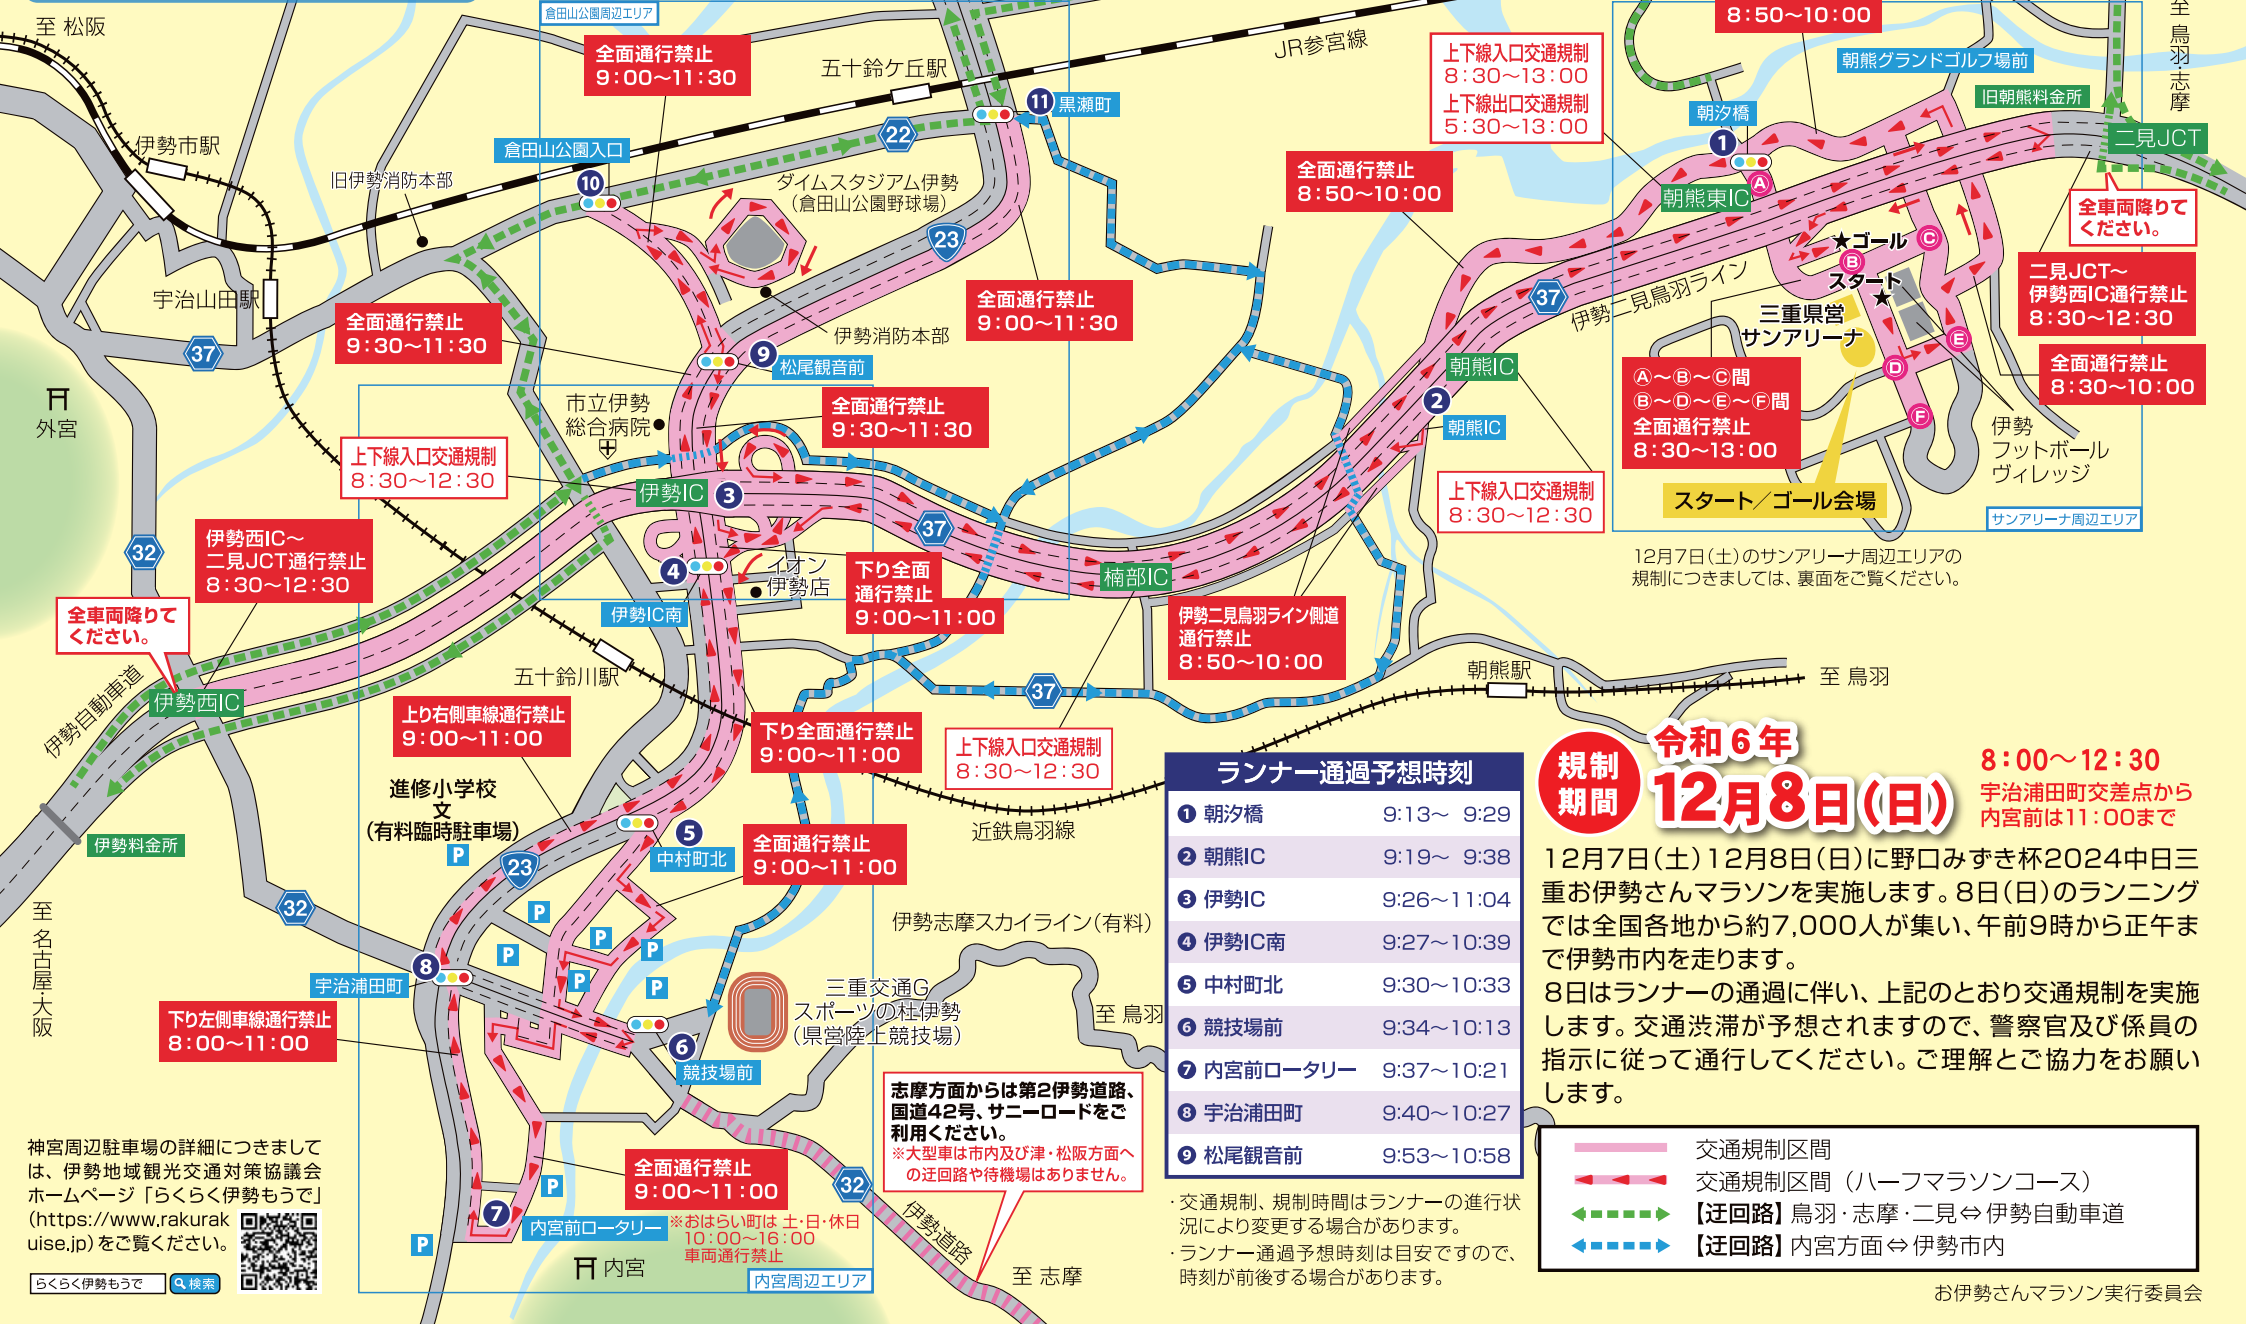

野口みずき杯 2024中日三重 お伊勢さんマラソン 交通規制とご協力をお願い

規制の詳細に関しては、裏面をご覧ください。

12月7日(土)のサンアリーナ周辺エリアの規制につきましては、裏面をご覧ください。

ランナー通過予想時刻	
① 朝夕橋	9:13~ 9:29
② 朝熊IC	9:19~ 9:38
③ 伊勢IC	9:26~11:04
④ 伊勢IC南	9:27~10:39
⑤ 中村町北	9:30~10:33
⑥ 競技場前	9:34~10:13
⑦ 内宮前ロータリー	9:37~10:21
⑧ 宇治浦田町	9:40~10:27
⑨ 松尾観音前	9:53~10:58

**令和6年
12月8日(日)**
規制期間 8:00~12:30

12月7日(土)12月8日(日)に野口みずき杯2024中日三重お伊勢さんマラソンを実施します。8日(日)のランニングでは全国各地から約7,000人が集い、午前9時から正午まで伊勢市内を走ります。8日はランナーの通過に伴い、上記のとおり交通規制を実施します。交通渋滞が予想されますので、警察官及び係員の指示に従って通行してください。ご理解とご協力をお願いします。

・交通規制、規制時間はランナーの進行状況により変更する場合があります。
・ランナー通過予想時刻は目安ですので、時刻が前後する場合があります。

お伊勢さんマラソン交通規制案内

規制
期間

令和6年12月8日(日)

8:00~12:30
宇治浦田町交差点から内宮前は11:00まで

① 朝汐橋・サンアリーナ周辺

- ▲朝汐橋～ ●サンアリーナ北～ ●フットボールヴィレッジ北
- サンアリーナ南～ ●フットボールヴィレッジ南

上下入口規制 8:30～12:30

■ 朝熊東IC交通規制

上下入口規制 8:30～13:00

上下出口規制 5:30～13:00

■ 伊勢IC交通規制

上下入口規制 8:30～12:30

■ 朝熊IC交通規制

上下入口規制 8:30～12:30