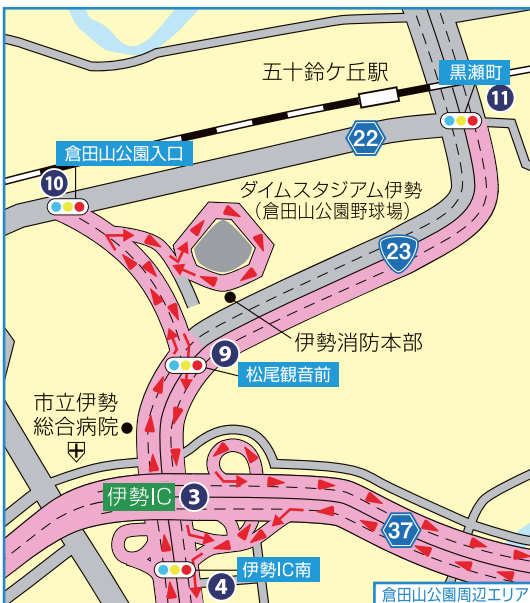

朝汐橋～朝熊IC
市道朝熊二見線

全面通行禁止 8:50～10:00

③ 伊勢IC

伊勢IC～松尾観音前
国道23号上り

全面通行禁止 9:30～11:30

伊勢IC～中村町北
国道23号下り

全面通行禁止 9:00～11:00

④ 伊勢IC南

伊勢IC南～松尾観音前
国道23号上り

全面通行禁止 9:30～11:30

宇治浦田町～伊勢IC南
国道23号上り

右側車線通行禁止 9:00～11:00

伊勢IC南～中村町北
国道23号下り

全面通行禁止 9:00～11:00

⑤ 中村町北

中村町北～競技場前
中村町北～内宮前ロータリー

全面通行禁止 9:00～11:00

中村町北～伊勢IC南
国道23号上り

右側車線通行禁止 9:00～11:00

この区間は
12月7日(土)
ウォーク開催のため
9:00～13:00
全面通行禁止

⑥ 競技場前

競技場前～中村町北

全面通行禁止 9:00～11:00

⑦ 内宮前ロータリー

宇治浦田町～内宮前ロータリー
国道23号下り

左側車線通行禁止 8:00～11:00

⑧ 宇治浦田町

宇治浦田町～伊勢IC南
国道23号上り

右側車線通行禁止 9:00～11:00

宇治浦田町～内宮前ロータリー
国道23号下り

左側車線通行禁止 8:00～11:00

⑨ 松尾観音前