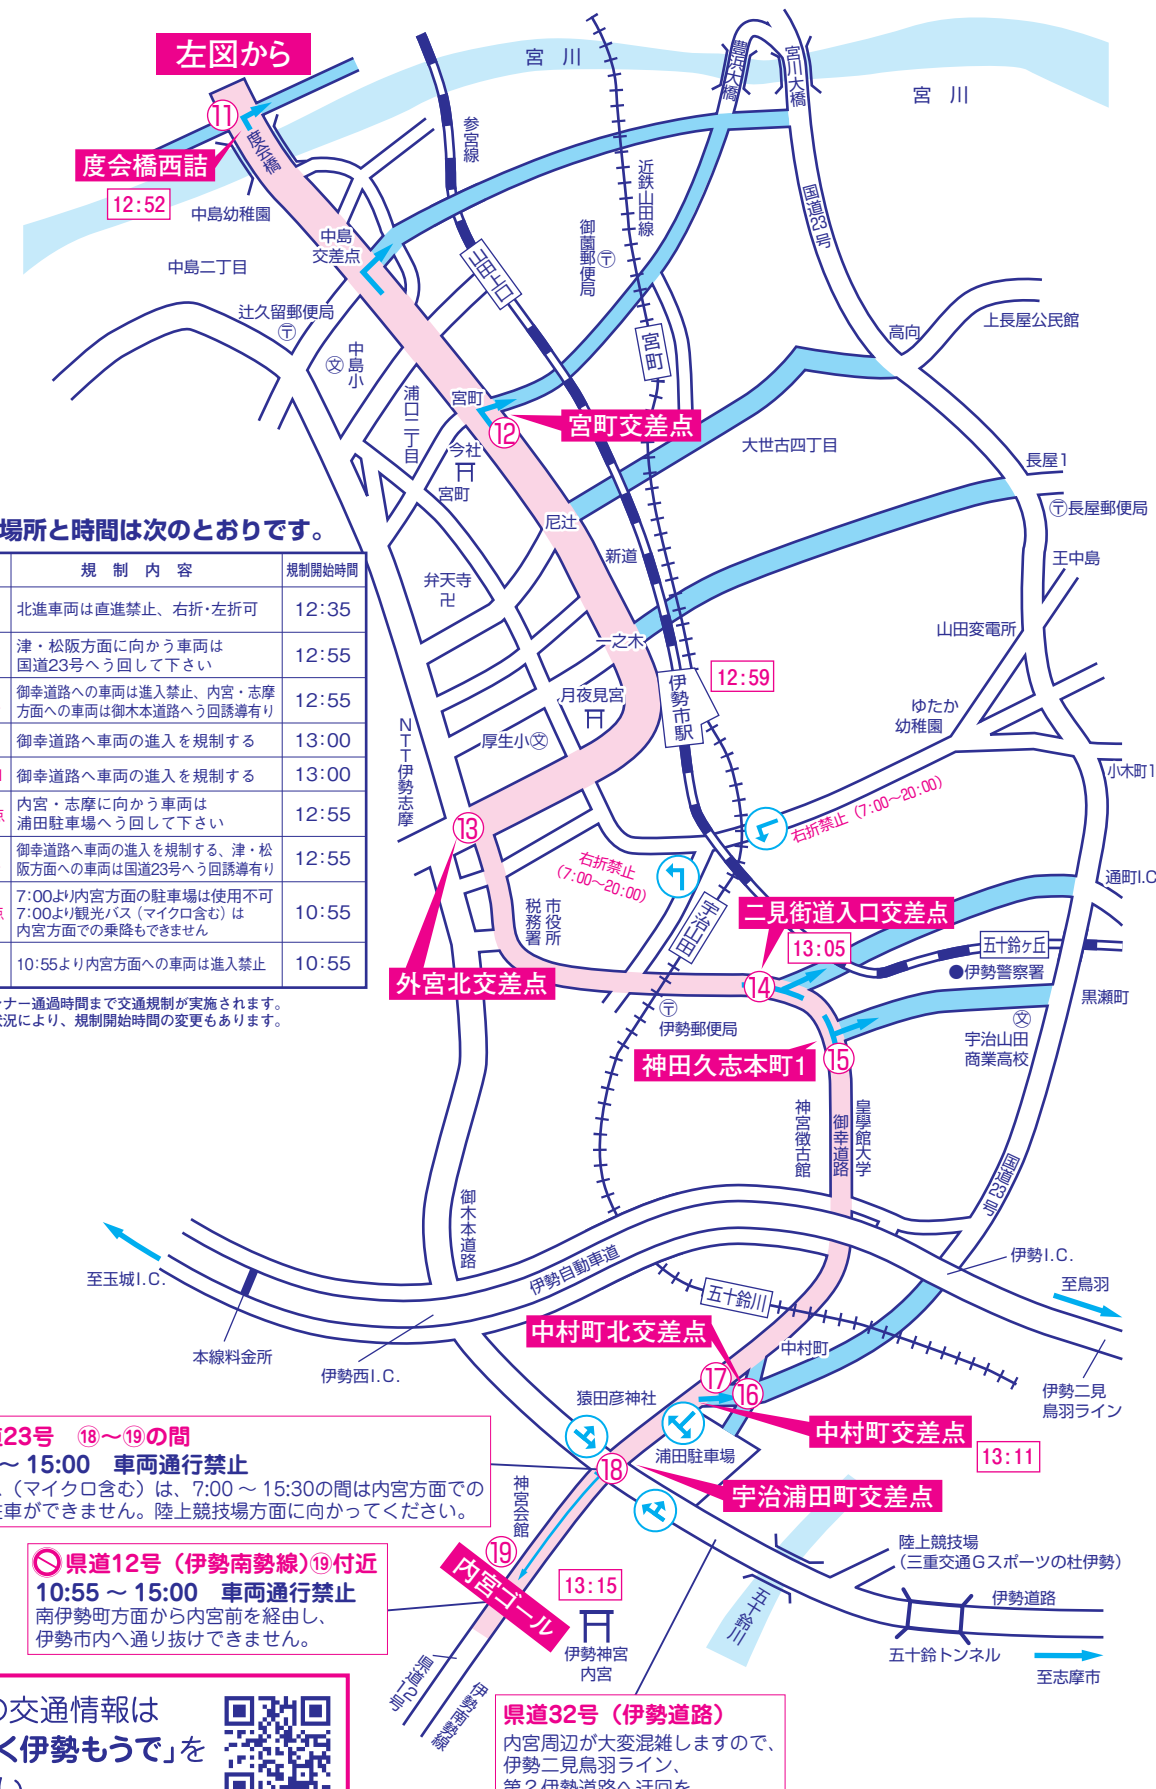

全日本大学駅伝コース図

熱田神宮西門前 → 伊勢神宮内宮宇治橋前〔8区間 106.8km〕

A図

秩父宮賜杯
第54回全日本大学駅伝対校選手権大会

交通規制のおしらせ

○駅伝コースに当たる宮町交差点から度会橋西詰の区間については
11:55~13:25までの間通行が制限されます。

11月6日

熱田神宮→伊勢神宮
スタートAM8:05~PM3:00

主な規制場所と時間は次のとおりです。

地点	場所	規制内容	規制開始時間
①	小津町交差点	伊勢、志摩方面に向かう車両は国道23号へう回して下さい	11:20
②	鎌田町交差点	伊勢、志摩方面に向かう車両は国道23号へう回して下さい	11:50
③	宮町交差点	南進車両は直進禁止、左折可	11:55
④	大津町交差点	北進車両は直進禁止、右折可	11:58
⑤	朝田町南交差点	北進車両は直進禁止、右折可	11:58
⑥	立田町交差点	北進車両は直進禁止、右折可	11:58
⑦	稲木町交差点	北進車両は直進禁止、右折可	12:10
⑧	有爾中交差点	北進車両は直進禁止、右折可	12:01
⑨	湯田1交差点	北進車両は直進禁止、右折可	12:15
⑩	掛橋交差点	北進車両は直進禁止、左折可	12:25
⑪	度会橋西詰	北進車両は直進禁止、右折・左折可	12:35

注○各交差点ともランナー通過時まで交通規制が実施されます。
○ランナーの進行状況により、規制開始時間の変更もあります。

凡例

- 駅伝コース (赤線)
- う回道路 (青線)
- 進行方向 (黒矢印)
- 駅伝先頭ランナー通過予定時間 (数字)

右図に続く

B図

主な規制場所と時間は次のとおりです。

地点	場所	規制内容	規制開始時間
⑪	度会橋西詰	北進車両は直進禁止、右折・左折可	12:35
⑫	宮町交差点	津・松阪方面に向かう車両は国道23号へう回して下さい	12:55
⑬	外宮北交差点	御幸道路への車両は進入禁止、内宮・志摩方面への車両は御木本道路へう回誘導有り	12:55
⑭	二見街道入口交差点	御幸道路へ車両の進入を規制する	13:00
⑮	神田久志本町1	御幸道路へ車両の進入を規制する	13:00
⑯	中村町北交差点	内宮・志摩に向かう車両は浦田駐車場へう回して下さい	12:55
⑰	中村町交差点	御幸道路へ車両の進入を規制する、津・松阪方面への車両は国道23号へう回誘導有り	12:55
⑱	宇治浦田町交差点	7:00より内宮方面の駐車場は使用不可7:00より観光バス(マイクロ含む)は内宮方面での乗降もできません	10:55
⑲	伊勢神宮内宮	10:55より内宮方面への車両は進入禁止	10:55

注○各交差点ともランナー通過時まで交通規制が実施されます。
○ランナーの進行状況により、規制開始時間の変更もあります。

国道23号 ⑱~⑲の間
10:55~15:00 車両通行禁止
観光バス(マイクロ含む)は、7:00~15:30の間は内宮方面での乗降、駐車ができません。陸上競技場方面に向かってください。

県道12号(伊勢南勢線)⑱付近
10:55~15:00 車両通行禁止
南伊勢町方面から内宮前を経由し、伊勢市内へ通り抜けできません。