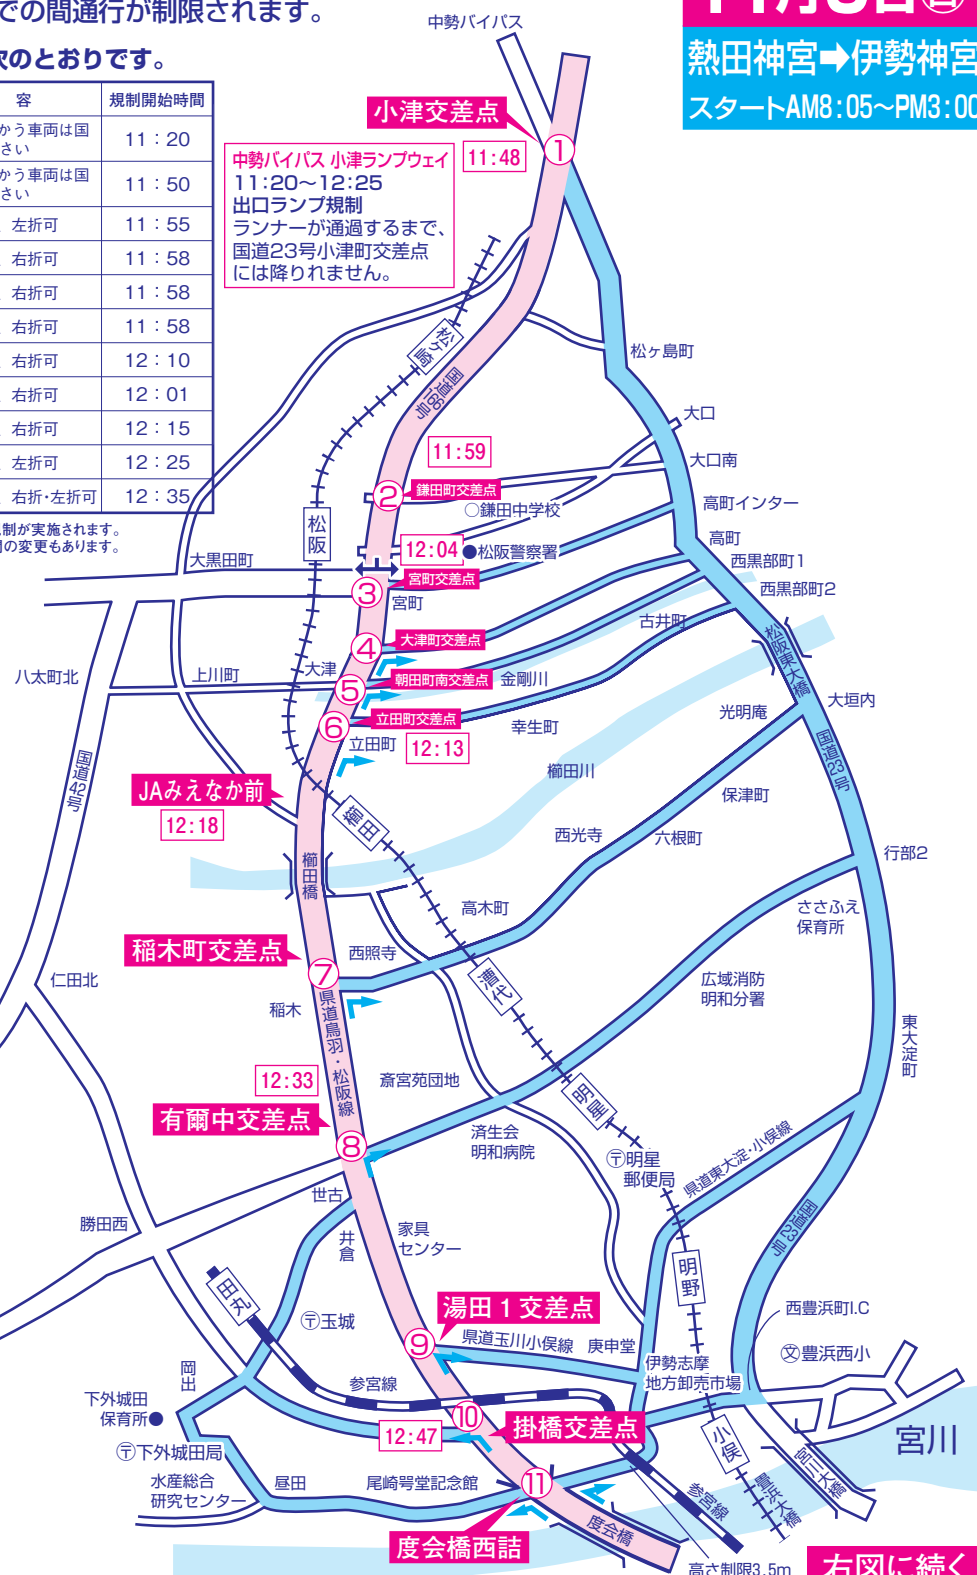

全日本大学駅伝コース図

熱田神宮西門前 → 伊勢神宮内宮宇治橋前〔8区間 106.8km〕

A図

秩父宮賜杯
第54回全日本大学駅伝対校選手権大会

交通規制のおしらせ

○駅伝コースに当たる宮町交差点から度会橋西詰の区間については
11:55~13:25までの間通行が制限されます。

11月6日

熱田神宮→伊勢神宮
スタートAM8:05~PM3:00

主な規制場所と時間は次のとおりです。

地点	場所	規制内容	規制開始時間
①	小津町交差点	伊勢、志摩方面に向かう車両は国道23号へう回して下さい	11:20
②	鎌田町交差点	伊勢、志摩方面に向かう車両は国道23号へう回して下さい	11:50
③	宮町交差点	南進車両は直進禁止、左折可	11:55
④	大津町交差点	北進車両は直進禁止、右折可	11:58
⑤	朝田町南交差点	北進車両は直進禁止、右折可	11:58
⑥	立田町交差点	北進車両は直進禁止、右折可	11:58
⑦	稲木町交差点	北進車両は直進禁止、右折可	12:10
⑧	有爾中交差点	北進車両は直進禁止、右折可	12:01
⑨	湯田1交差点	北進車両は直進禁止、右折可	12:15
⑩	掛橋交差点	北進車両は直進禁止、左折可	12:25
⑪	度会橋西詰	北進車両は直進禁止、右折・左折可	12:35

注○各交差点ともランナー通過時まで交通規制が実施されます。
○ランナーの進行状況により、規制開始時間の変更もあります。

凡例

- 駅伝コース (赤線)
- う回道路 (青線)
- 進行方向 (黒矢印)
- 駅伝先頭ランナー通過予定時間 (数字)

右図に続く

B図

主な規制場所と時間は次のとおりです。

地点	場所	規制内容	規制開始時間
⑪	度会橋西詰	北進車両は直進禁止、右折・左折可	12:35
⑫	宮町交差点	津・松阪方面に向かう車両は国道23号へう回して下さい	12:55
⑬	外宮北交差点	御幸道路への車両は進入禁止、内宮・志摩方面への車両は御木本道路へう回誘導有り	12:55
⑭	二見街道入口交差点	御幸道路へ車両の進入を規制する	13:00
⑮	神田久志本町1	御幸道路へ車両の進入を規制する	13:00
⑯	中村町北交差点	内宮・志摩に向かう車両は浦田駐車場へう回して下さい	12:55
⑰	中村町交差点	御幸道路へ車両の進入を規制する、津・松阪方面への車両は国道23号へう回誘導有り	12:55
⑱	宇治浦田町交差点	7:00より内宮方面の駐車場は使用不可7:00より観光バス(マイクロ含む)は内宮方面での乗降もできません	10:55
⑲	伊勢神宮内宮	10:55より内宮方面への車両は進入禁止	10:55

注○各交差点ともランナー通過時まで交通規制が実施されます。
○ランナーの進行状況により、規制開始時間の変更もあります。

国道23号 ⑱~⑲の間
10:55~15:00 車両通行禁止
観光バス(マイクロ含む)は、7:00~15:30の間は内宮方面での乗降、駐車ができません。陸上競技場方面に向かってください。

県道12号(伊勢南勢線)⑱付近
10:55~15:00 車両通行禁止
南伊勢町方面から内宮前を経由し、伊勢市内へ通り抜けできません。