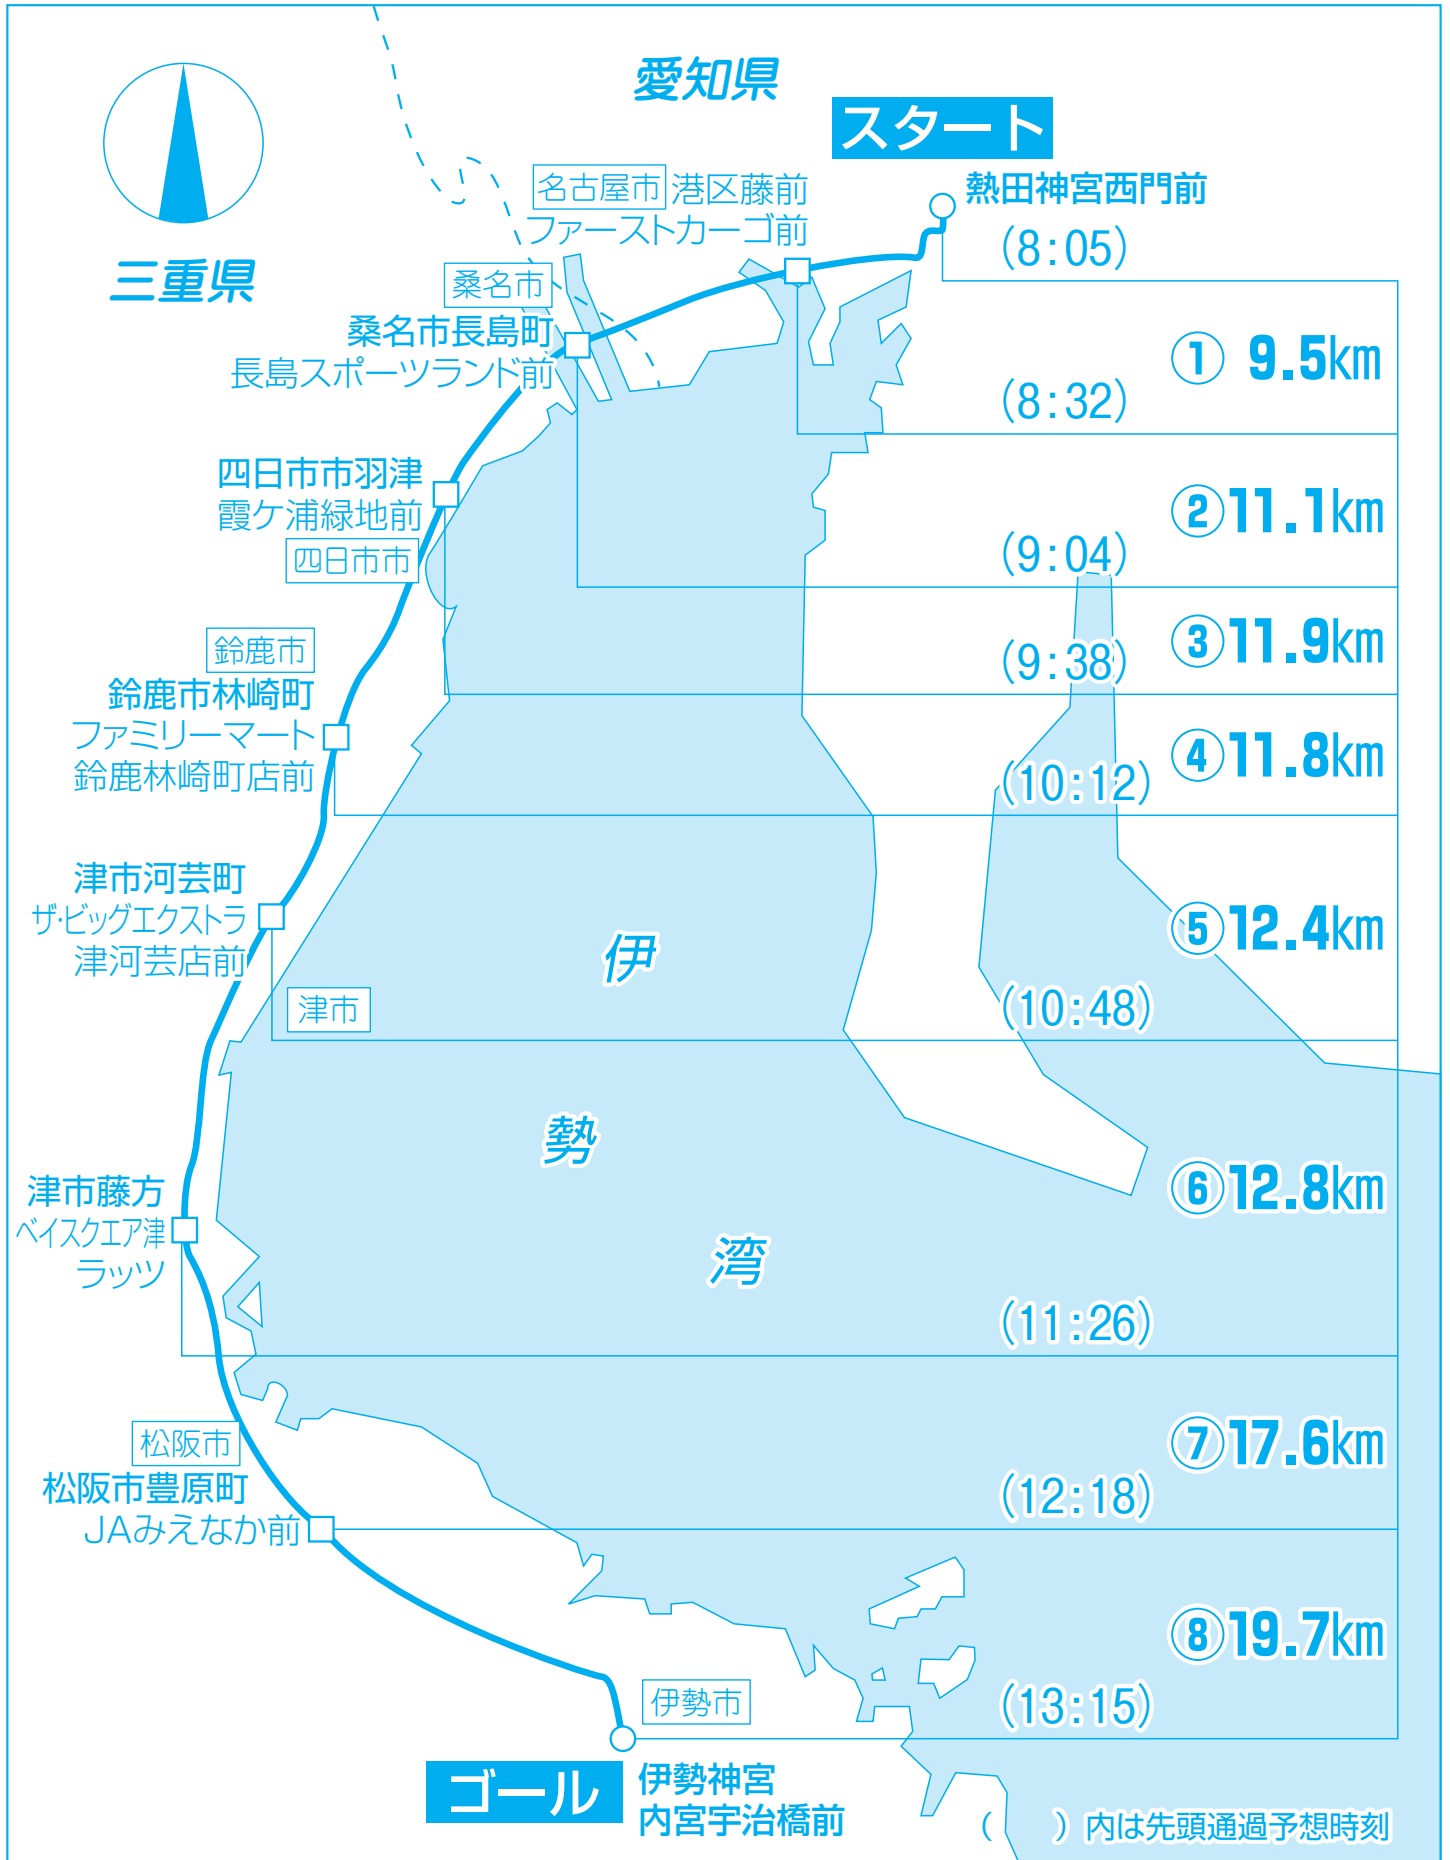

全日本大学駅伝コース図

熱田神宮西門前 → 伊勢神宮内宮宇治橋前〔8区間 106.8km〕

A図

秩父宮賜杯
第54回全日本大学駅伝対校選手権大会

交通規制のおしらせ

○駅伝コースに当たる宮町交差点から度会橋西詰の区間については
11:55~13:25までの間通行が制限されます。

11月6日

熱田神宮→伊勢神宮
スタートAM8:05~PM3:00

主な規制場所と時間は次のとおりです。

地点	場所	規制内容	規制開始時間
①	小津町交差点	伊勢、志摩方面に向かう車両は国道23号へう回して下さい	11:20
②	鎌田町交差点	伊勢、志摩方面に向かう車両は国道23号へう回して下さい	11:50
③	宮町交差点	南進車両は直進禁止、左折可	11:55
④	大津町交差点	北進車両は直進禁止、右折可	11:58
⑤	朝田町南交差点	北進車両は直進禁止、右折可	11:58
⑥	立田町交差点	北進車両は直進禁止、右折可	11:58
⑦	稲木町交差点	北進車両は直進禁止、右折可	12:10
⑧	有爾中交差点	北進車両は直進禁止、右折可	12:01
⑨	湯田1交差点	北進車両は直進禁止、右折可	12:15
⑩	掛橋交差点	北進車両は直進禁止、左折可	12:25
⑪	度会橋西詰	北進車両は直進禁止、右折・左折可	12:35

注○各交差点ともランナー通過時まで交通規制が実施されます。
○ランナーの進行状況により、規制開始時間の変更もあります。

凡例

- 駅伝コース (赤線)
- う回道路 (青線)
- 進行方向 (黒矢印)
- 駅伝先頭ランナー通過予定時間 (数字)

右図に続く

B図

主な規制場所と時間は次のとおりです。

地点	場所	規制内容	規制開始時間
⑪	度会橋西詰	北進車両は直進禁止、右折・左折可	12:35
⑫	宮町交差点	津・松阪方面に向かう車両は国道23号へう回して下さい	12:55
⑬	外宮北交差点	御幸道路への車両は進入禁止、内宮・志摩方面への車両は御木本道路へう回誘導有り	12:55
⑭	二見街道入口交差点	御幸道路へ車両の進入を規制する	13:00
⑮	神田久志本町1	御幸道路へ車両の進入を規制する	13:00
⑯	中村町北交差点	内宮・志摩に向かう車両は浦田駐車場へう回して下さい	12:55
⑰	中村町交差点	御幸道路へ車両の進入を規制する、津・松阪方面への車両は国道23号へう回誘導有り	12:55
⑱	宇治浦田町交差点	7:00より内宮方面の駐車場は使用不可7:00より観光バス(マイクロ含む)は内宮方面での乗降もできません	10:55
⑲	伊勢神宮内宮	10:55より内宮方面への車両は進入禁止	10:55

注○各交差点ともランナー通過時まで交通規制が実施されます。
○ランナーの進行状況により、規制開始時間の変更もあります。

国道23号 ⑱~⑲の間
10:55~15:00 車両通行禁止
観光バス(マイクロ含む)は、7:00~15:30の間は内宮方面での乗降、駐車ができません。陸上競技場方面に向かってください。

県道12号(伊勢南勢線)⑱付近
10:55~15:00 車両通行禁止
南伊勢町方面から内宮前を経由し、伊勢市内へ通り抜けできません。