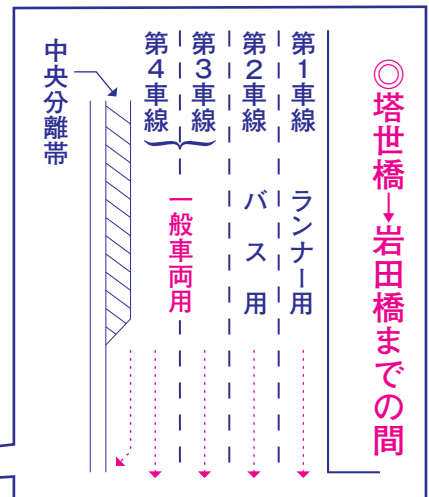

注○各交差点ともランナー通過時まで交通規制が実施されます。
○ランナーの進行状況により、規制開始時間の変更もあります。

国道23号 ⑱~⑲の間
10:55~15:00 車両通行禁止
観光バス(マイクロ含む)は、7:00~15:30の間は内宮方面での乗降、駐車ができません。陸上競技場方面に向かってください。

県道12号(伊勢南勢線)⑱付近
10:55~15:00 車両通行禁止
南伊勢町方面から内宮前を経由し、伊勢市内へ通り抜けできません。

県道32号(伊勢道路)
内宮周辺が大変混雑しますので、伊勢二見鳥羽ライン、第2伊勢道路へ迂回をお願いします。

神宮周辺の交通情報はHP「らくらく伊勢もうで」をご覧ください。

秩父宮賜杯

第54回全日本大学駅伝対校選手権大会

交通規制のおしらせ

11月6日(日)
熱田神宮→伊勢神宮
スタートAM8:05 ~ PM3:00

(交通規制への協力をお願い)

秩父宮賜杯第54回全日本大学駅伝対校選手権大会が11月6日(日)熱田神宮西門から伊勢神宮内宮前までのコースで行われますが、おおむね次の通り車両の交通規制を実施いたします。
 なお、規制場所近くには立看板や横断幕が設置されたり、警察官がいますので指示に従って通行してください。
 皆様のご協力をお願いします。

車両通行帯の交通規制の一例

垂水交差点
 10:55~11:35
 ランナーが国道23号を南進するため、バイパスの通行が制限され相当混雑することが予想されます。

凡例

駅伝コース	(赤線)
駅伝先頭ランナー通過時間	(数字)

裏面A図へ
 裏面B図へ

中勢バイパス 小津ランプウェイ
 11:20~12:25
 出口ランプ規制
 ランナーが通過するまで、国道23号小津交差点には降りれません。

注: 部分的片側1車線区間はランナーを追い越せません
 11:55~13:25までの間。通行が制限されますので国道23号をご利用下さい。