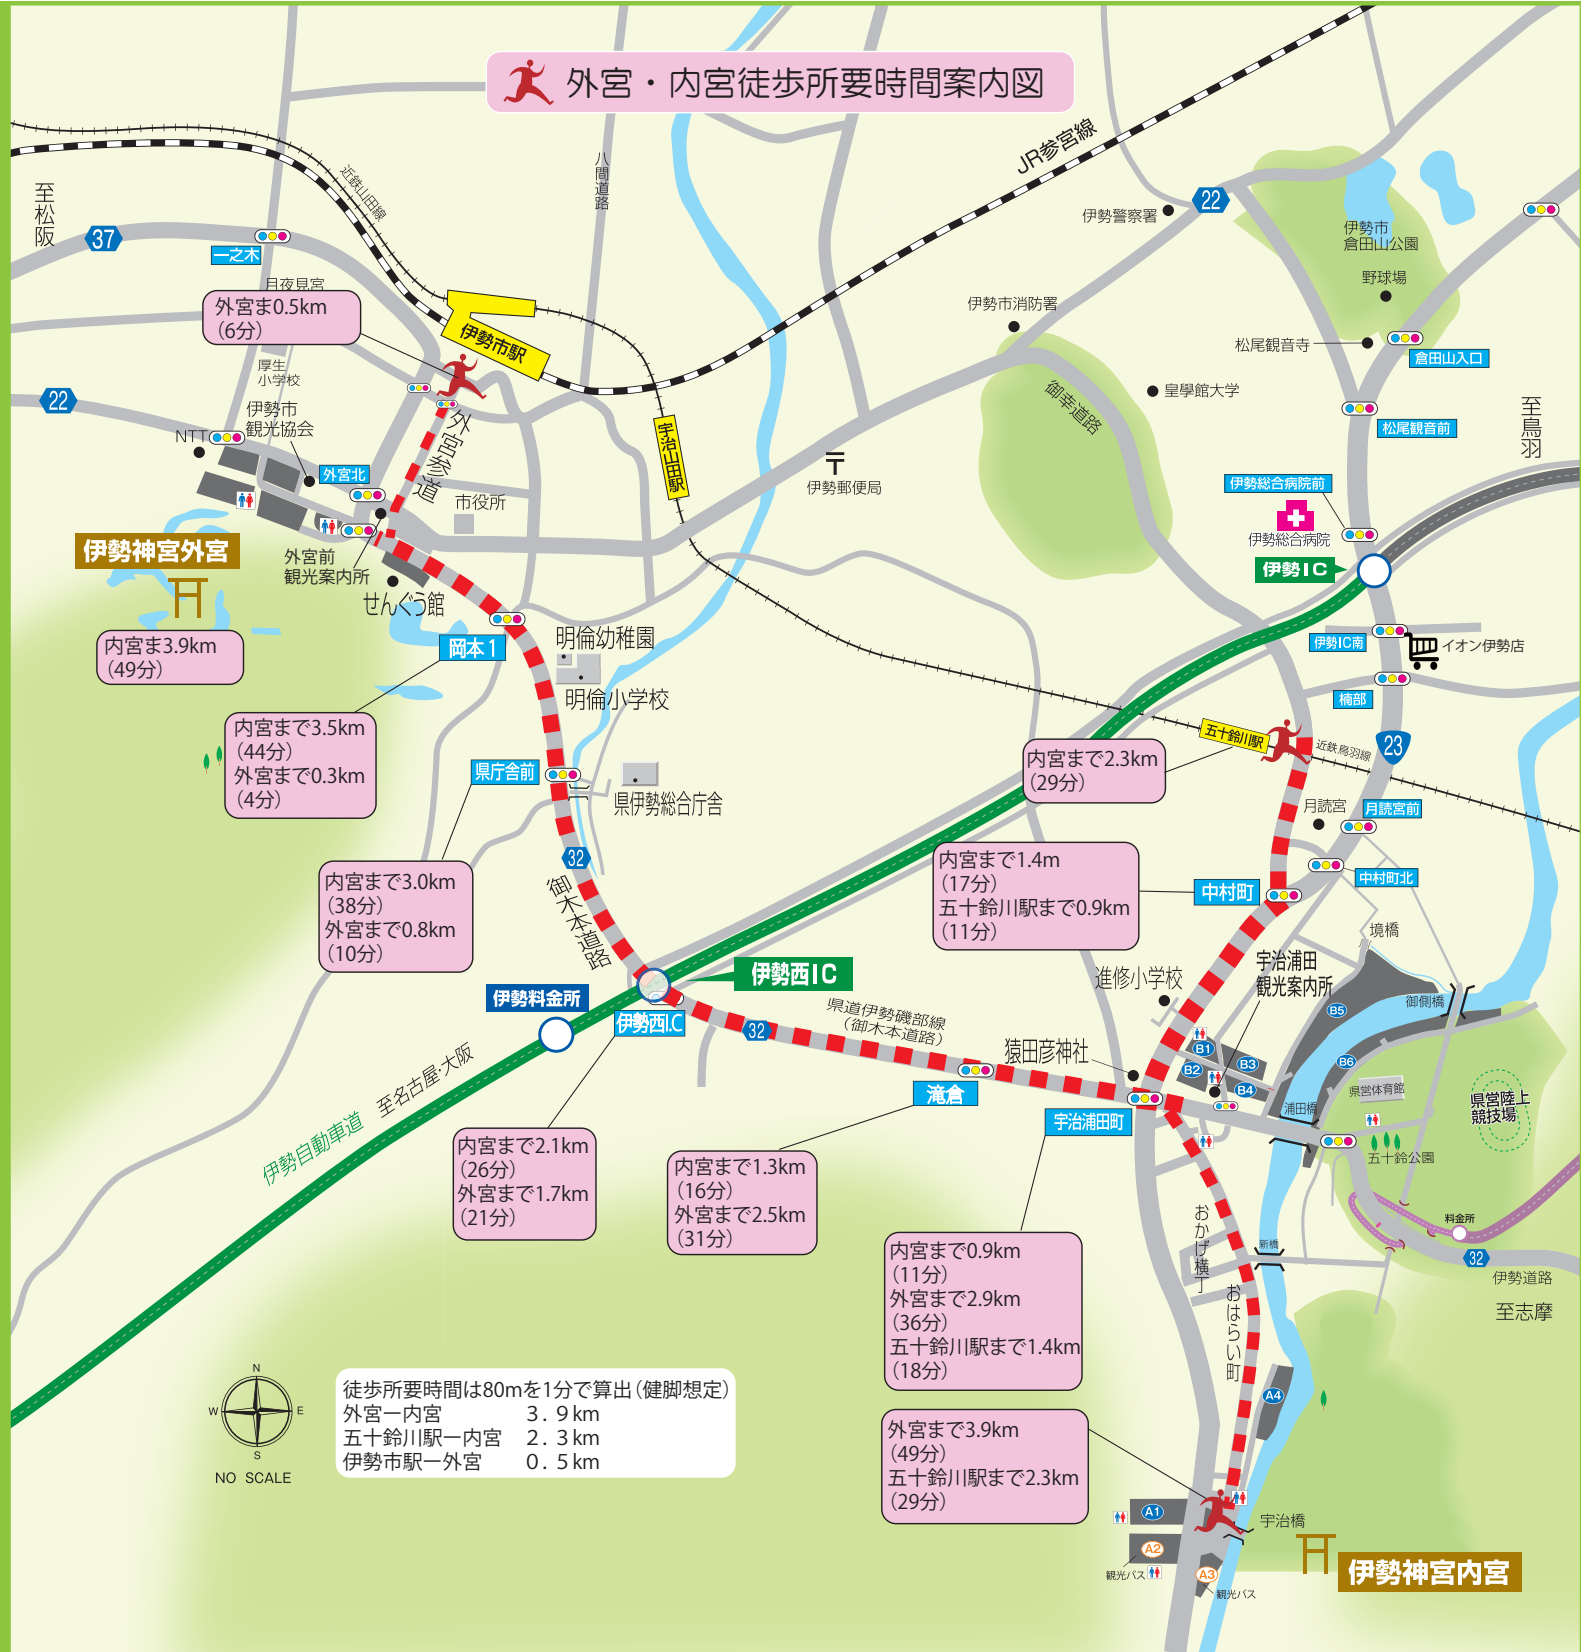

外宮・内宮徒歩所要時間案内図

徒歩所要時間は80mを1分で算出(健脚想定)
外宮-内宮 3.9km
五十鈴川駅-内宮 2.3km
伊勢市駅-外宮 0.5km

伊勢神宮内宮