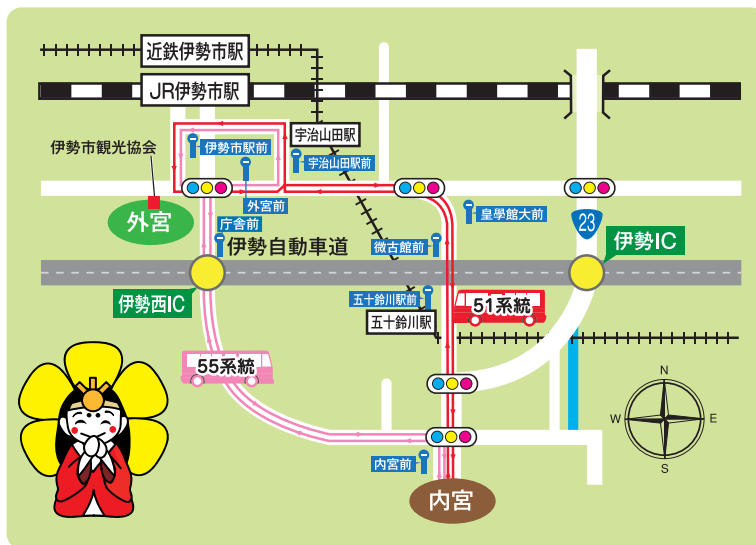

## 二見浦周辺の駐車場案内

- |   |                            |      |
|---|----------------------------|------|
| 1 | 二見浦海水浴場駐車場<br>夫婦岩まで徒歩 約15分 | 150台 |
| 2 | 二見総合駐車場<br>夫婦岩まで徒歩 約10分    | 220台 |
| 3 | 二見老人福祉センター<br>夫婦岩まで徒歩 約10分 | 120台 |
| 4 | 伊勢市二見総合支所<br>夫婦岩まで徒歩 約10分  | 20台  |
| 5 | 音無山公園駐車場<br>夫婦岩まで徒歩 約5分    | 30台  |

# 二見浦

# 4

二見エリア

## 鉄道駅から伊勢神宮への路線バスマップ

**徴古館前経由51系統**  
7時台～18時台まで運行(平日は19時台まで)  
平日 20分間隔  
土曜日 10分間隔  
日・祝日 10分間隔

**庁舎前経由55系統**  
6時台～19時台まで運行(土曜日は7時台から)  
平日 30分間隔  
土曜日 60分間隔  
日・祝日 60分間隔

**路線バス(片道料金)**

五十鈴川駅前	↔	内宮前	230円
外宮前	↔	内宮前	430円
内宮前	↔	宇治山田駅前	430円