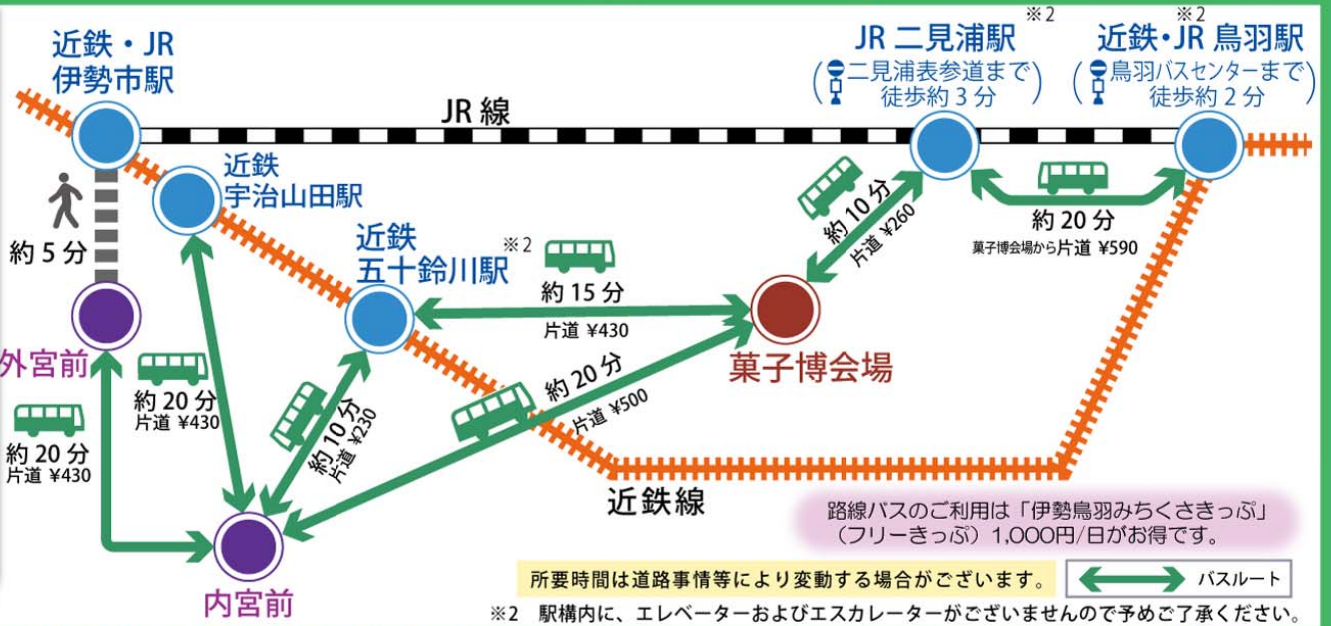

## 交通アクセスのご案内

渋滞緩和のため公共交通機関をご利用ください

鉄道駅から、バスまたはタクシーをご利用ください

### 公共交通機関アクセス

伊勢神宮 (内宮)・菓子博  
へは電車からバスへの  
乗り換えが便利!

### バスでのアクセス

伊勢地域観光交通対策協議会

TEL 0596-21-5703 [事務局: 伊勢市交通政策課] / 080-8262-0410 [交通対策内宮周辺本部]

※受付時間 8時30分~17時15分 (土日祝除く)

第27回全国菓子大博覧会・三重 実行委員会事務局

TEL ~4/16 0596-63-5490 4/17~ 0596-63-5830 [コールセンター]

※受付時間 9時~17時 (土日祝除く)