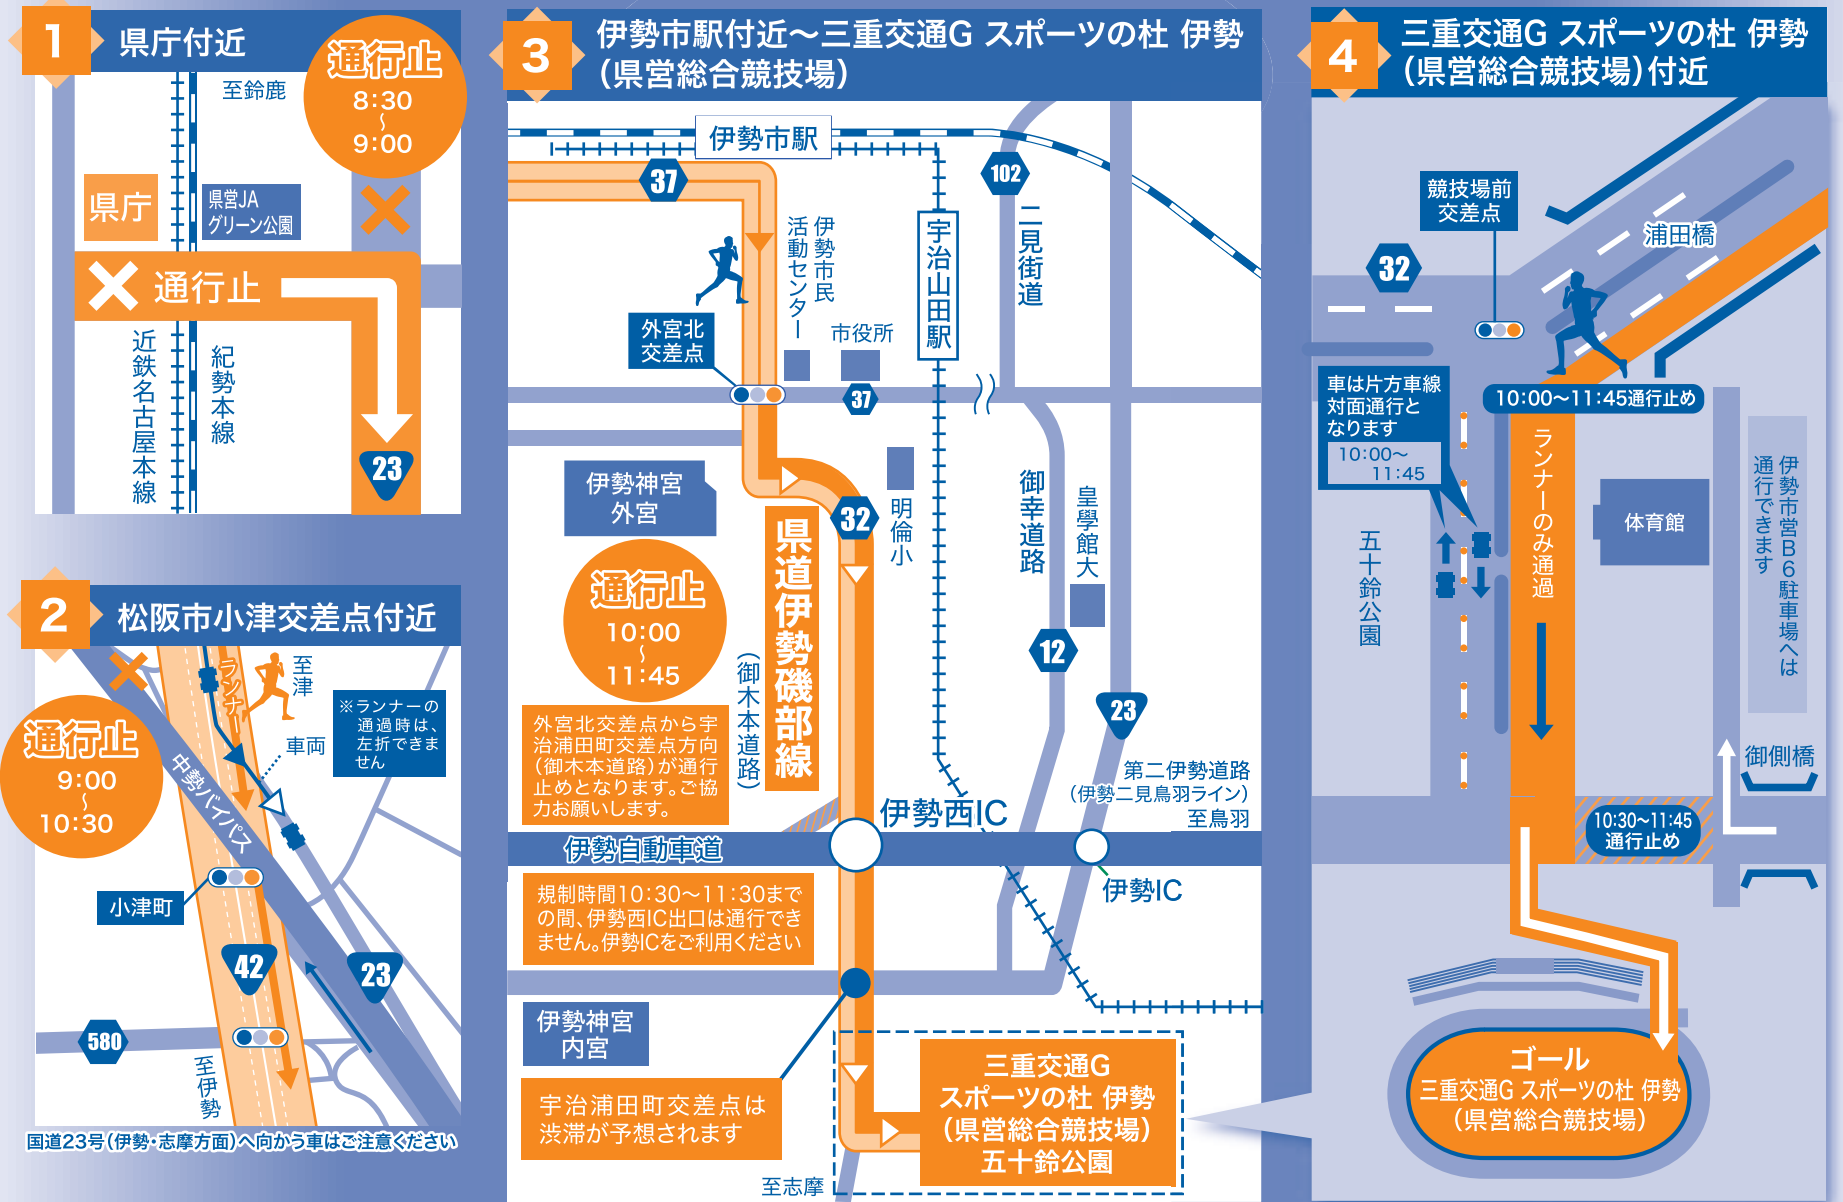

2/19(日)

県庁前
(津市) ▶ 三重交通G スポーツの杜 伊勢
(県営総合競技場)
(伊勢市)
10区間 42.195km

交通規制にご協力をお願いします

●県道鳥羽松阪線(松阪市宮町交差点～度会橋西詰交差点)は、9:15～11:45までの間、上下線の通行が制限されますので南勢バイパスをご利用ください。●交通規制・う回については、現場警察官の指示、配置員の案内に従ってください。●駅伝コース内に車両を止めないようにしてください。

詳細図

同時開催 市町交流市場 [物産展]

三重のご当地グルメや特産品、観光情報が大集合!!

日時/令和5年2月19日(日) 10:00～14:00
会場/三重交通G スポーツの杜 伊勢 (県営総合競技場)

入場無料
事前申込不要

※会場周辺の道路は交通規制が行われ、渋滞が予想されます。公共交通機関をご利用ください。
※会場内の駐車場は使用できません。会場近隣の有料駐車場をご利用ください。
※ご来場の際は、基本的な感染防止対策を行っていただくとともに、主催者の感染防止対策にご協力ください。
※出店内容の詳細は、下記の駅伝公式サイトをご参照ください。

三重テレビ 実況生中継 8:15～11:30
「JAバンクスペシャル 第16回美し国三重市町対抗駅伝」

FM三重 速報・レポート
9:55～10:00 10:55～11:00 11:55～12:00 12:00～12:30

中日新聞
出場各チームの情報や大会結果などを随時、新聞紙上などで紹介します。

三重テレビ インターネット中継 美し国三重市町対抗駅伝
公式サイト

携帯サイト速報